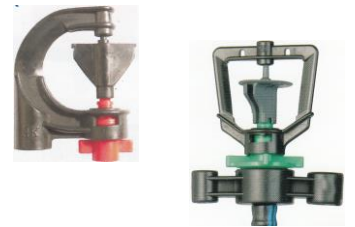

www.toesontozes.hu

Szántóföldi mikro- és miniszórófejek

- **Delta, Rondo: kisebb, főleg keskeny területekre**, pl. házikertekbe ajánlott, ahol tökéletes egyenletesség és finom porlasztás az igény. Fúvókaméret: 120-300l/h, öntözött átmérő max 11,5m.

Delta mikrofej

Delta mikrofej 1m-es galvanizált fémpálcával, 80cm bekötő csővel, alsó oldható csatlakozóval

Rondo mikrofej

Rondo mikrofej 1m-es galvanizált fémpálcával, 80cm bekötő csővel, alsó oldható csatlakozóval

- **Omega: többcélú szórófej a házikertektől a nagyüzemekig.** Finom porlasztással nagy vízmennyiség juttatható ki. Fúvókaméret: 70-500l/h, öntözött átmérő max 13m.

Omega mikrofej

Omega mikrofej 1m-es galvanizált fémpálcával, 100cm bekötő csővel, alsó oldható csatlakozóval

SL minifej 1m-es galvanizált fémpálcával, 100cm bekötő csővel, nyomáskiegyenlítő adapterrel alsó oldható csatlakozóval

- **MegaNet: kétfúvókás, nagyüzemi típusú szórófej, beépített rovarzárral és szűrővel.** Apró cseppekkel tökéletes öntözést biztosít. Nyomáskiegyenlített adapterrel hosszú sorokhoz is alkalmas.